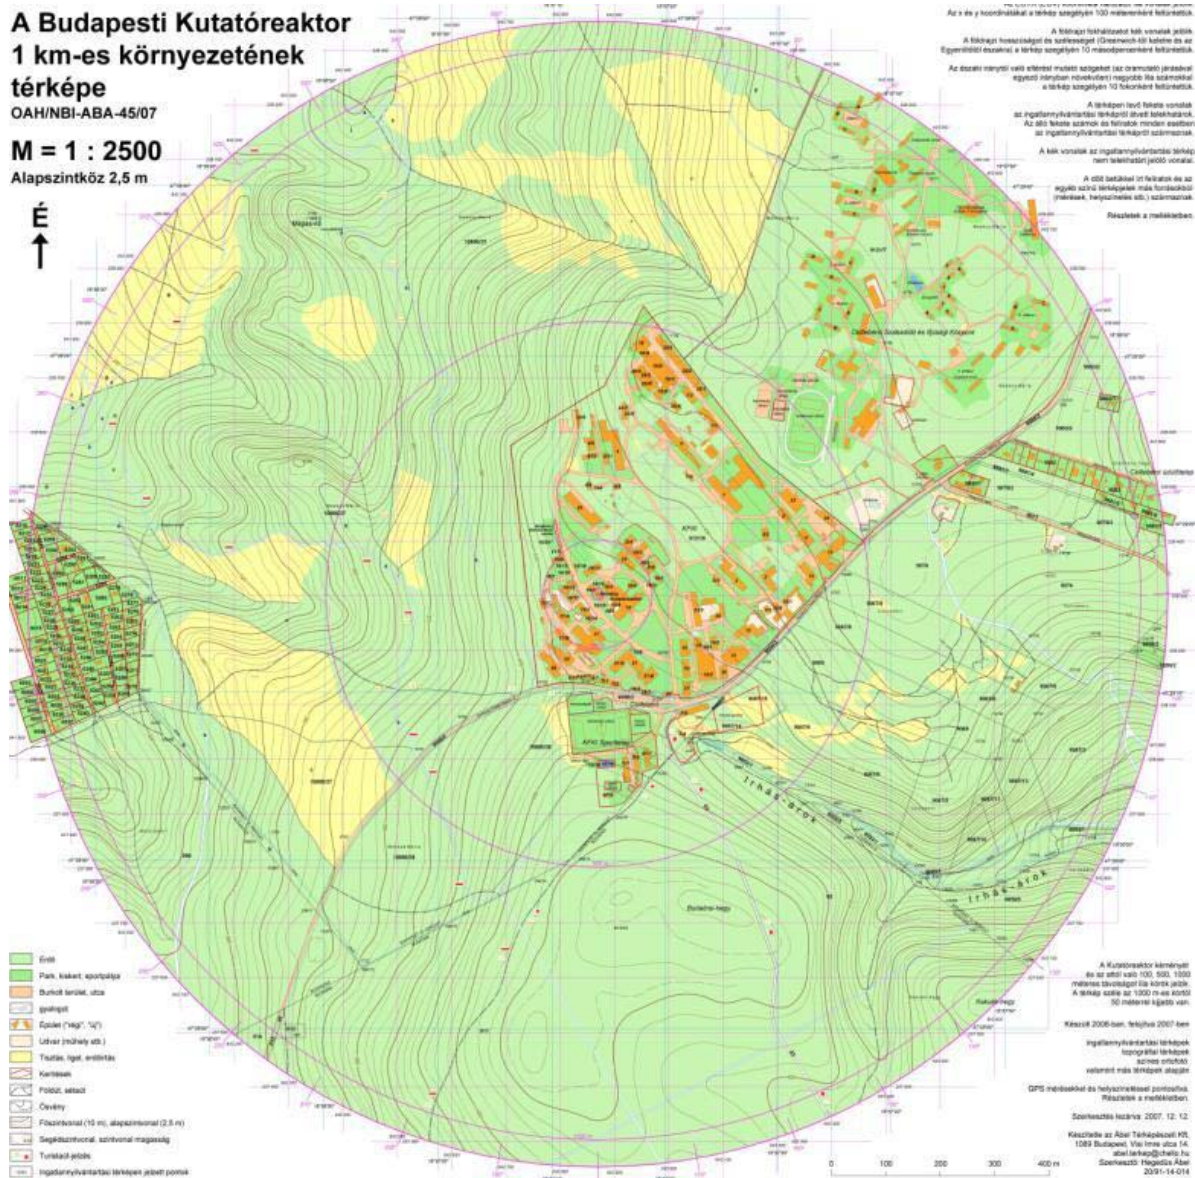

1. térkép. A KFKI telephely 18 db gamma-szonda állomása

2. térkép. A Budapesti Kutatóreaktor 500 m-es térképe

3. térkép. A Budapesti Kutatóreaktor 1 km-es térképe