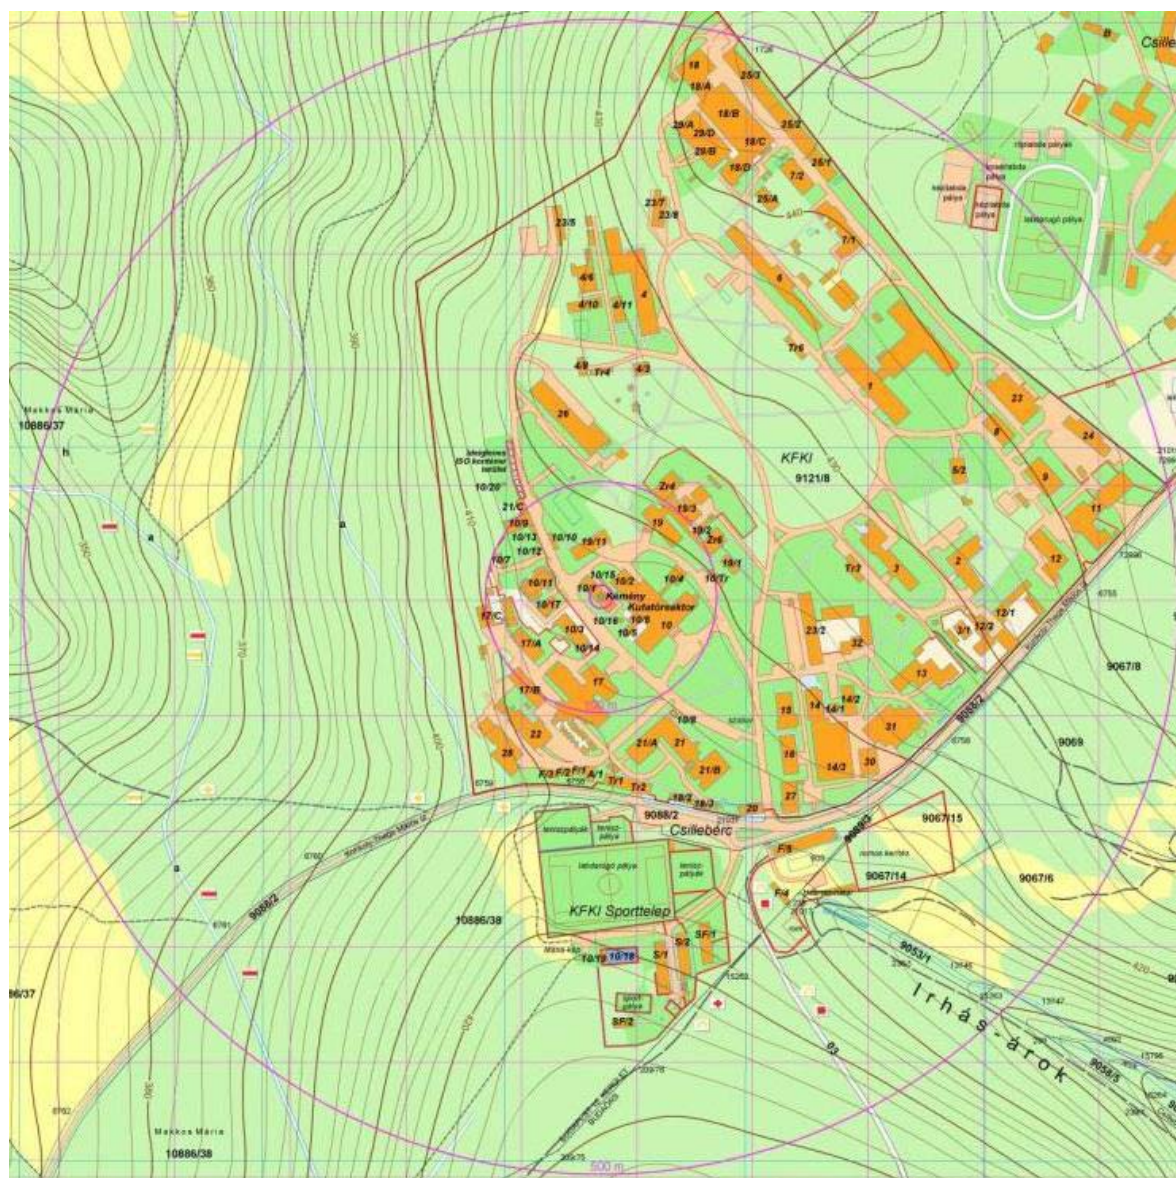

1. térkép. A KFKI telephely 18 db gamma-szonda állomása

2. térkép. A Budapesti Kutatóreaktor 500 m-es térképe

3. térkép. A Budapesti Kutatóreaktor 1 km-es térképe