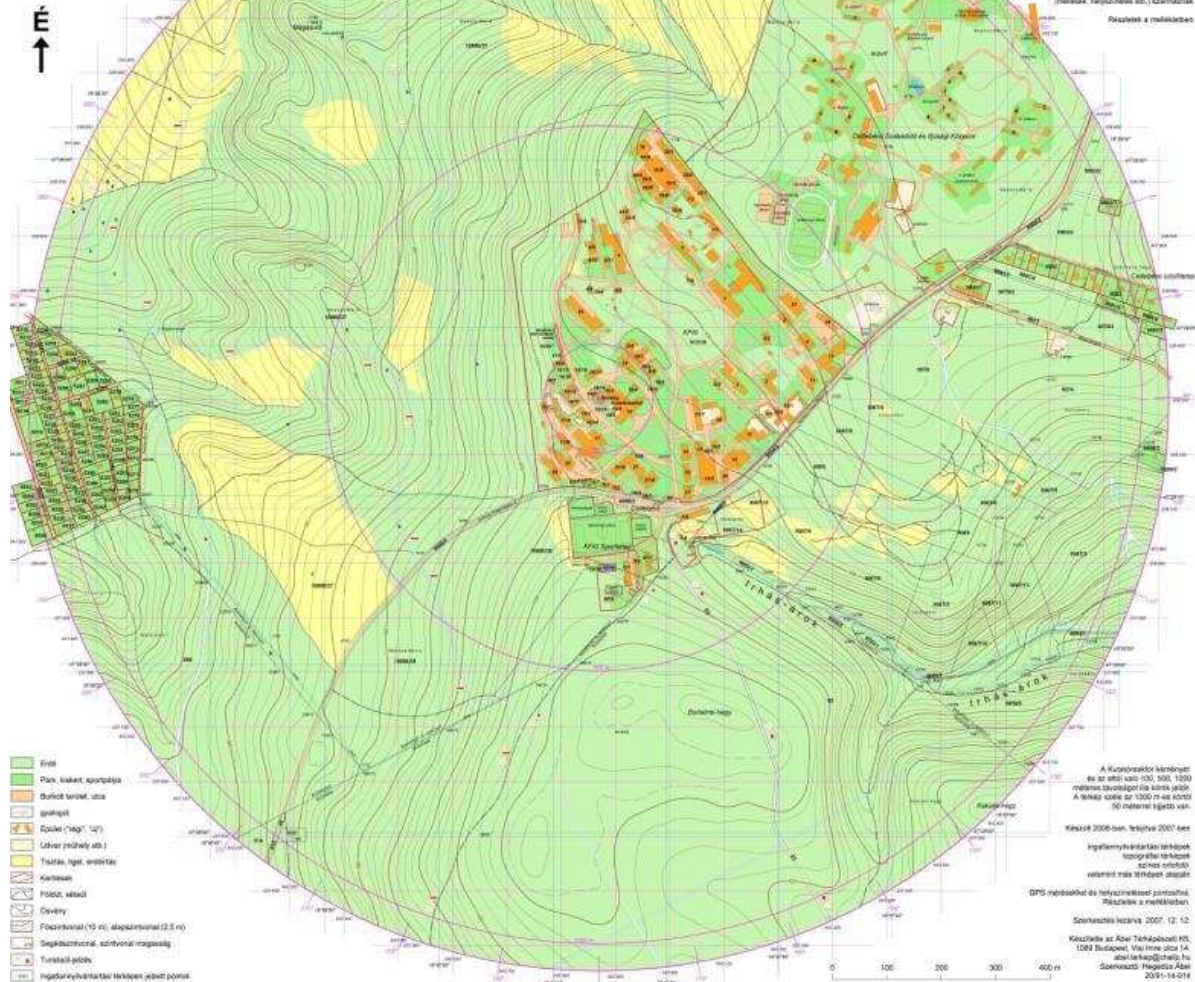

1. térkép. A KFKI telephely 18 db gamma-szonda állomása

2. térkép. A Budapesti Kutatóreaktor 500 m-es térképe

**A Budapesti Kutatóreaktor  
1 km-es környezetének  
térképe**

OAH/NBI-ABA-45/07

**M = 1 : 2500**

Alapszintköz 2,5 m

3. térkép. A Budapesti Kutatóreaktor 1 km-es térképe