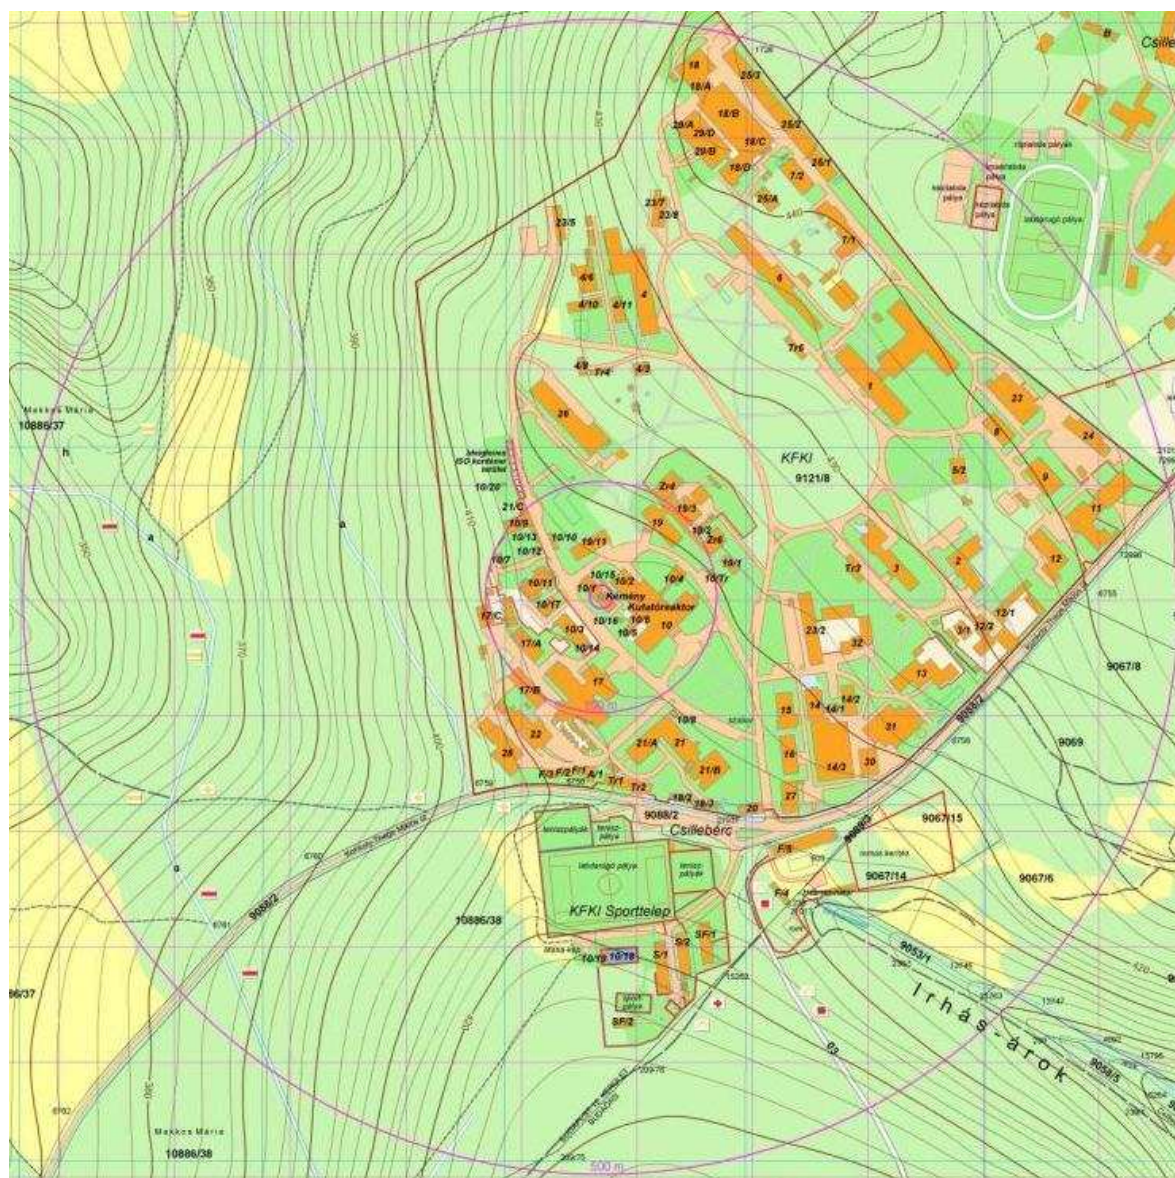

1. térkép. A KFKI telephely 18 db gamma-szonda állomása

2. térkép. A Budapesti Kutatóreaktor 500 m-es térképe

**A Budapesti Kutatóreaktor  
1 km-es környezetének  
térképe**

OAH/NBI-ABA-45/07

**M = 1 : 2500**

Alapszintköz 2,5 m

3. térkép. A Budapesti Kutatóreaktor 1 km-es térképe